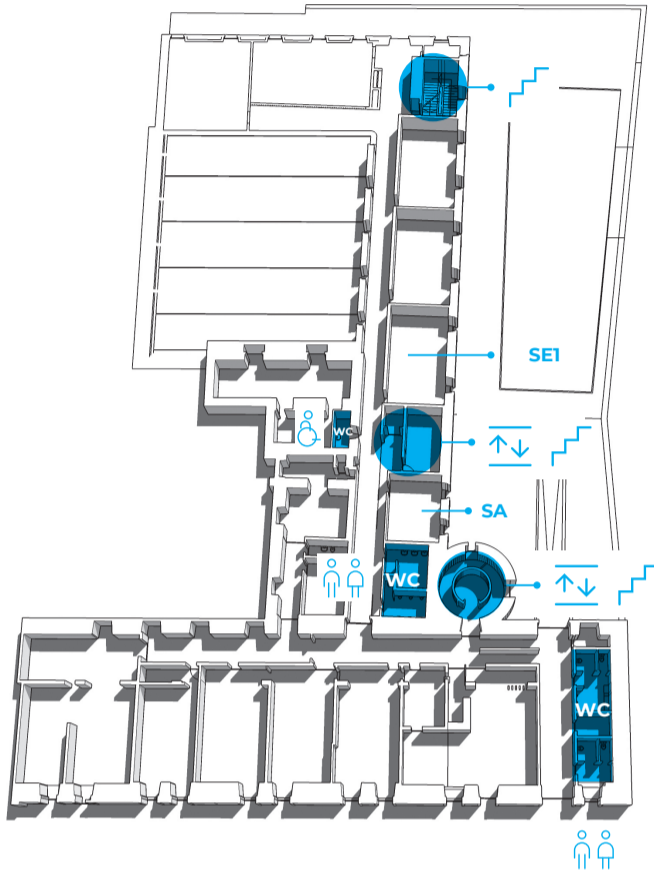

NOVAFCSH

Conhece os espaços do Colégio Almada Negreiros

Piso 0