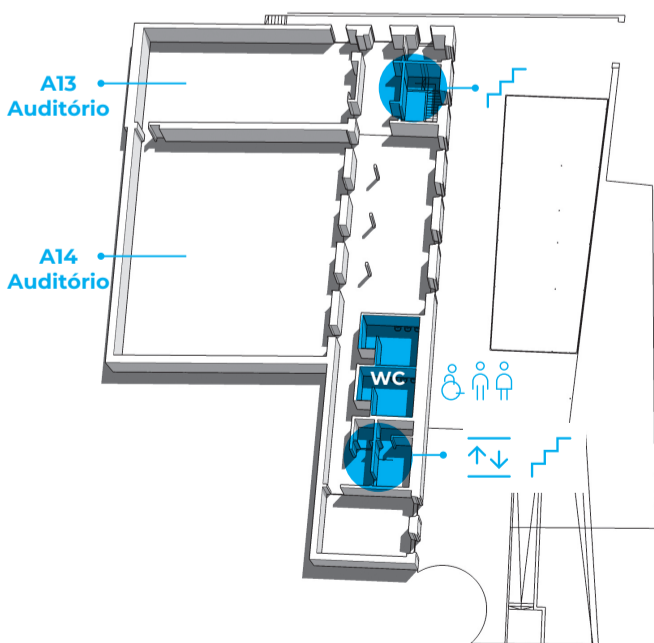

NOVAFCSH

Conhece os espaços do Colégio Almada Negreiros

Piso 0

Piso -1

Como Chegar?

Colégio Almada Negreiros, Campus de Campolide 1099-085 Lisboa

telefone: (+351) 21 790 83 00
email: naac@fcsch.unl.pt

Portaria Reitoria
Rua da Mesquita

Portaria NOVA Direito
Travessa Estêvão Pinto

Carris

701, 702, 758

Metro

Estação de São Sebastião (Linha Vermelha)
Estação da Praça de Espanha (Linha Azul)

CP

Sete Rios

Estação mais próxima com ligação direta à Linha Azul do Metro - Estação Praça de Espanha

GIRA.

Estação da GIRA - Bicicletas de Lisboa

Parque para bicicletas no campus

Campolide

Ligação Carris:
Autocarros 701, 702, 758

Liga-te à
NOVAFCSH

fb.com/fcshunl @nova_fcsh @nova_fcsh fcsch.unl.pt

Recomendações de Segurança

1

Uso de máscaras é **obrigatório** em todo o campus

2

Mantém a distância de segurança na circulação entre pisos e espaços comuns.

3

Não te dirijas à sala de aula antes do horário de início.

4

Não permaneças nos átrios das salas de aulas.

5

Evita permanecer em espaços com ajuntamentos.

6

Higieniza as mãos antes e depois de entrares na sala de aula.

7

Higieniza os equipamentos da faculdade, antes e depois de os utilizares.

8

Evita partilhar objetos pessoais.

9

Mantém sempre o mesmo lugar na mesma sala de aula.

10

Respeita as regras e recomendações da NOVA FCSH e da DGS.

11

E não te esqueças, contacta a **linha de apoio** se tiveres algum sintoma:

i

covid19@fcsch.unl.pt
910 379 586